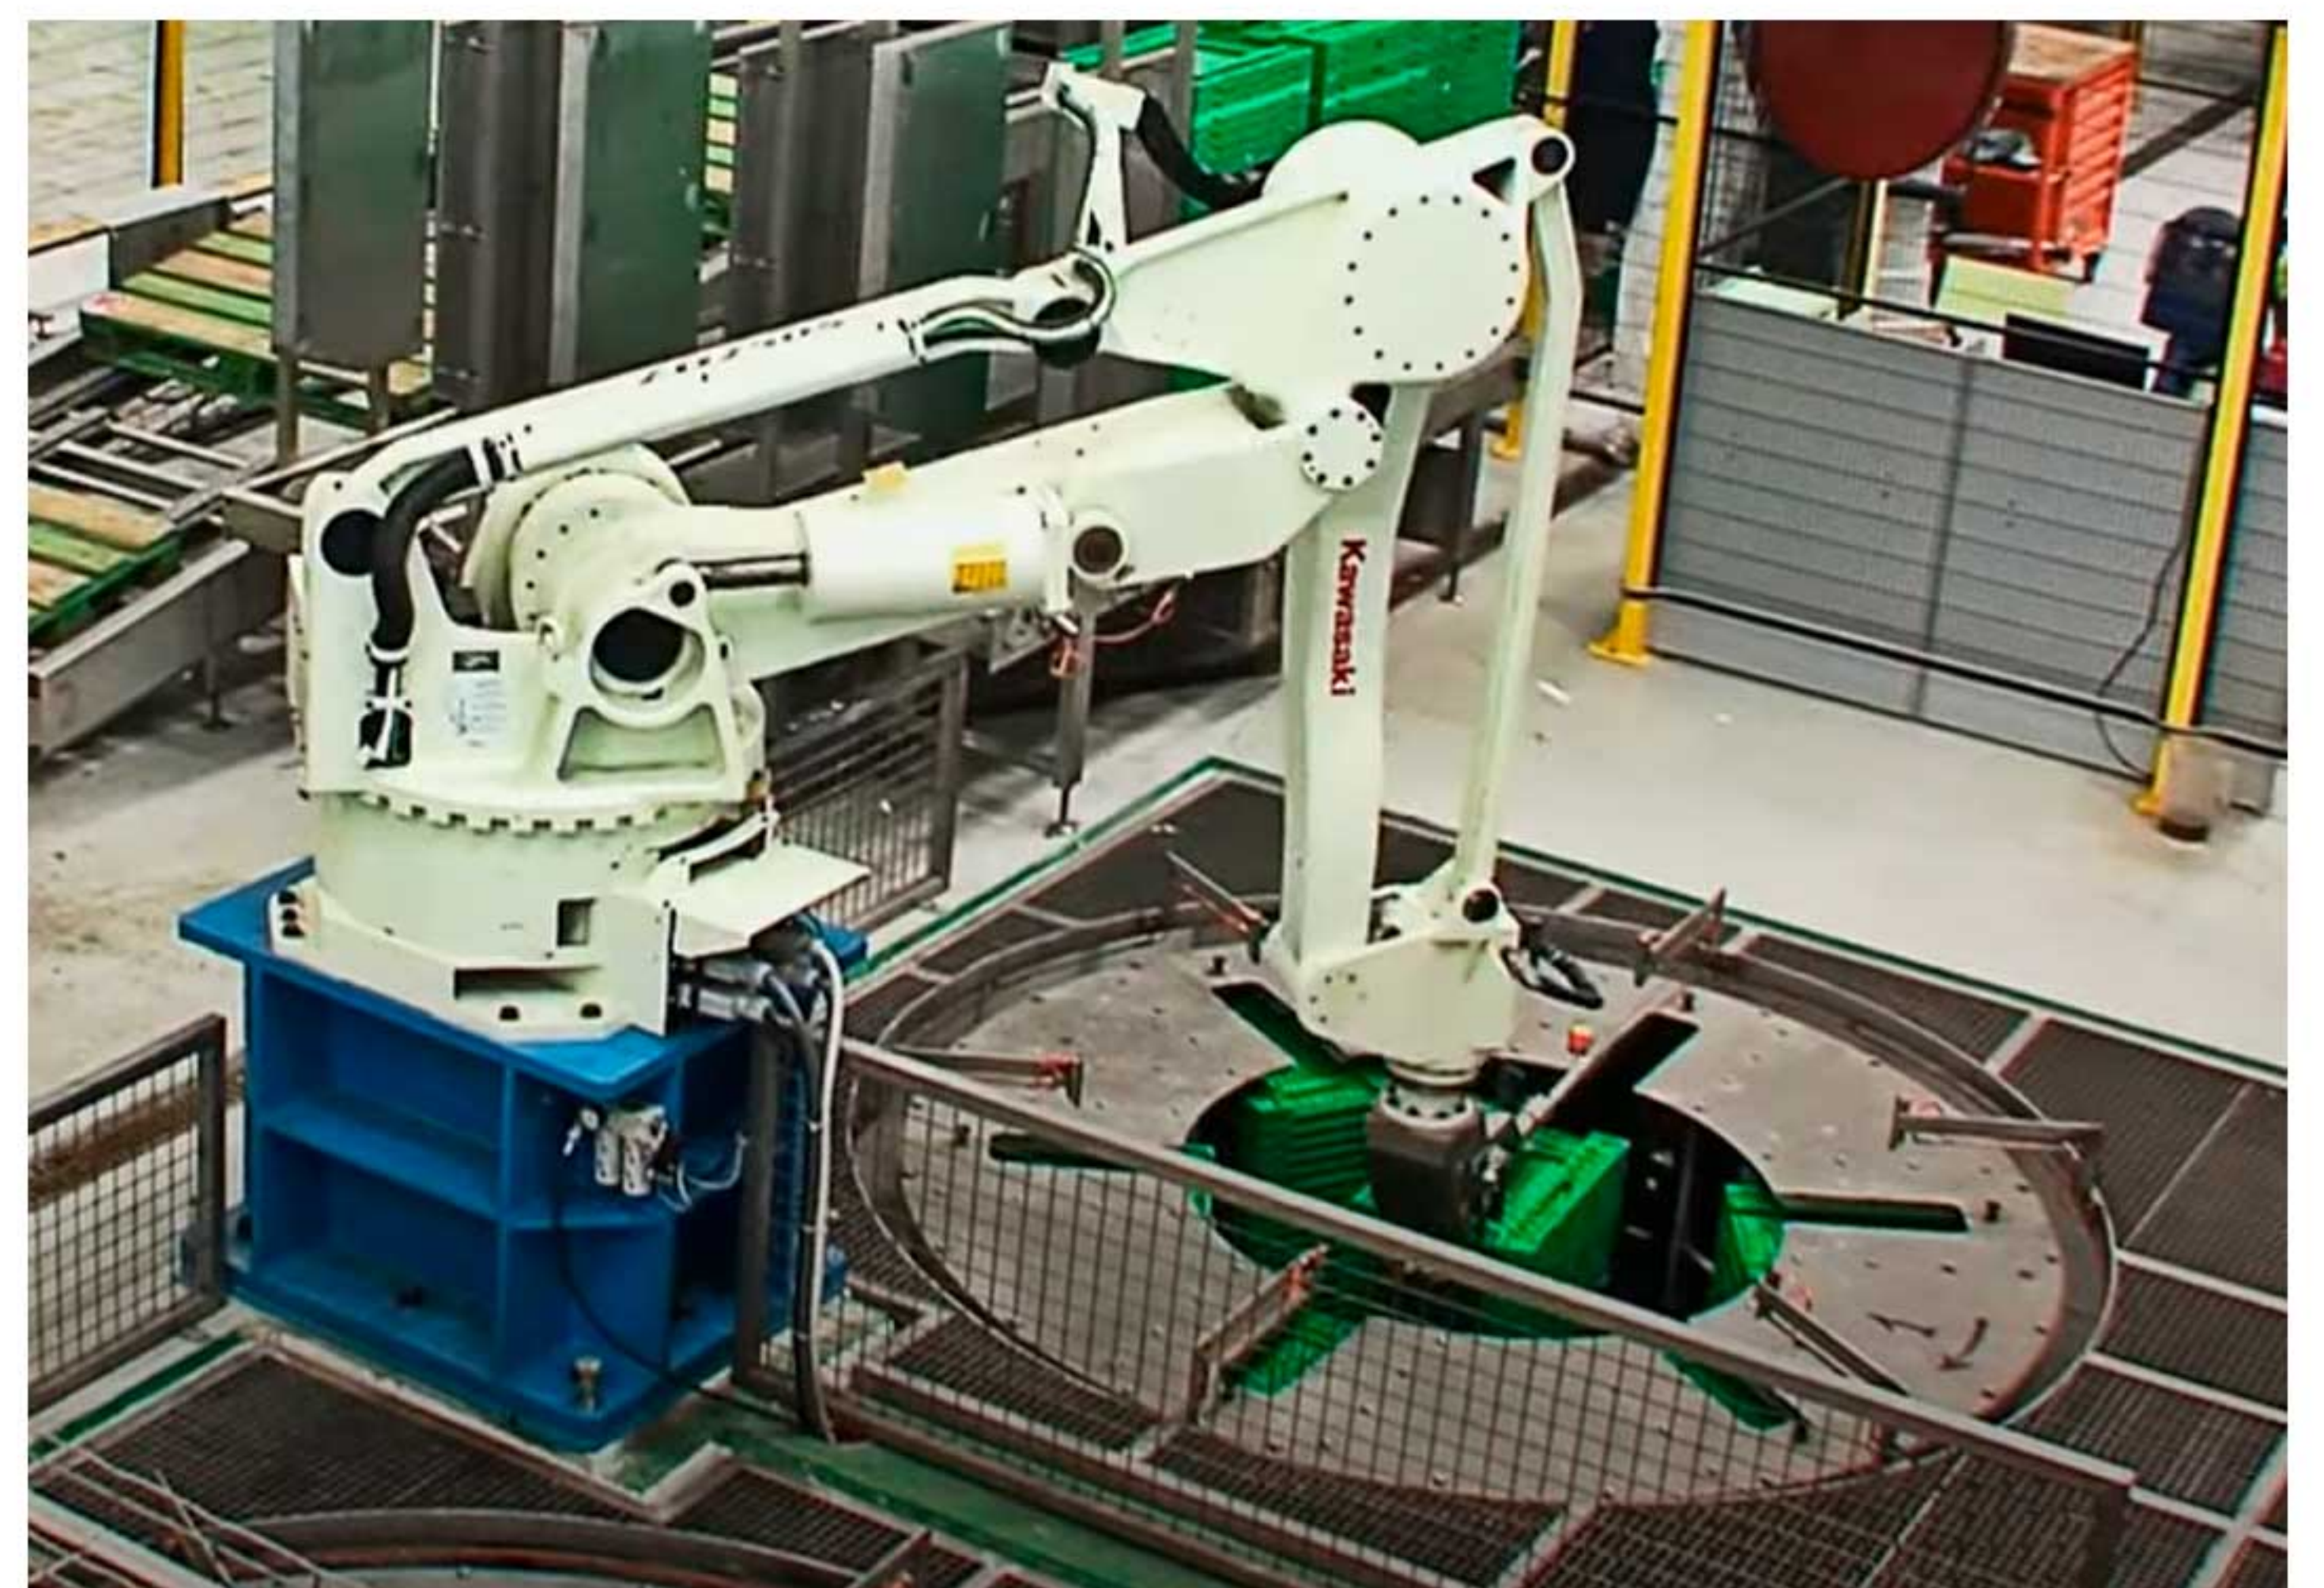

DESCUBRE MÁS EN

www.taglermaq.cl