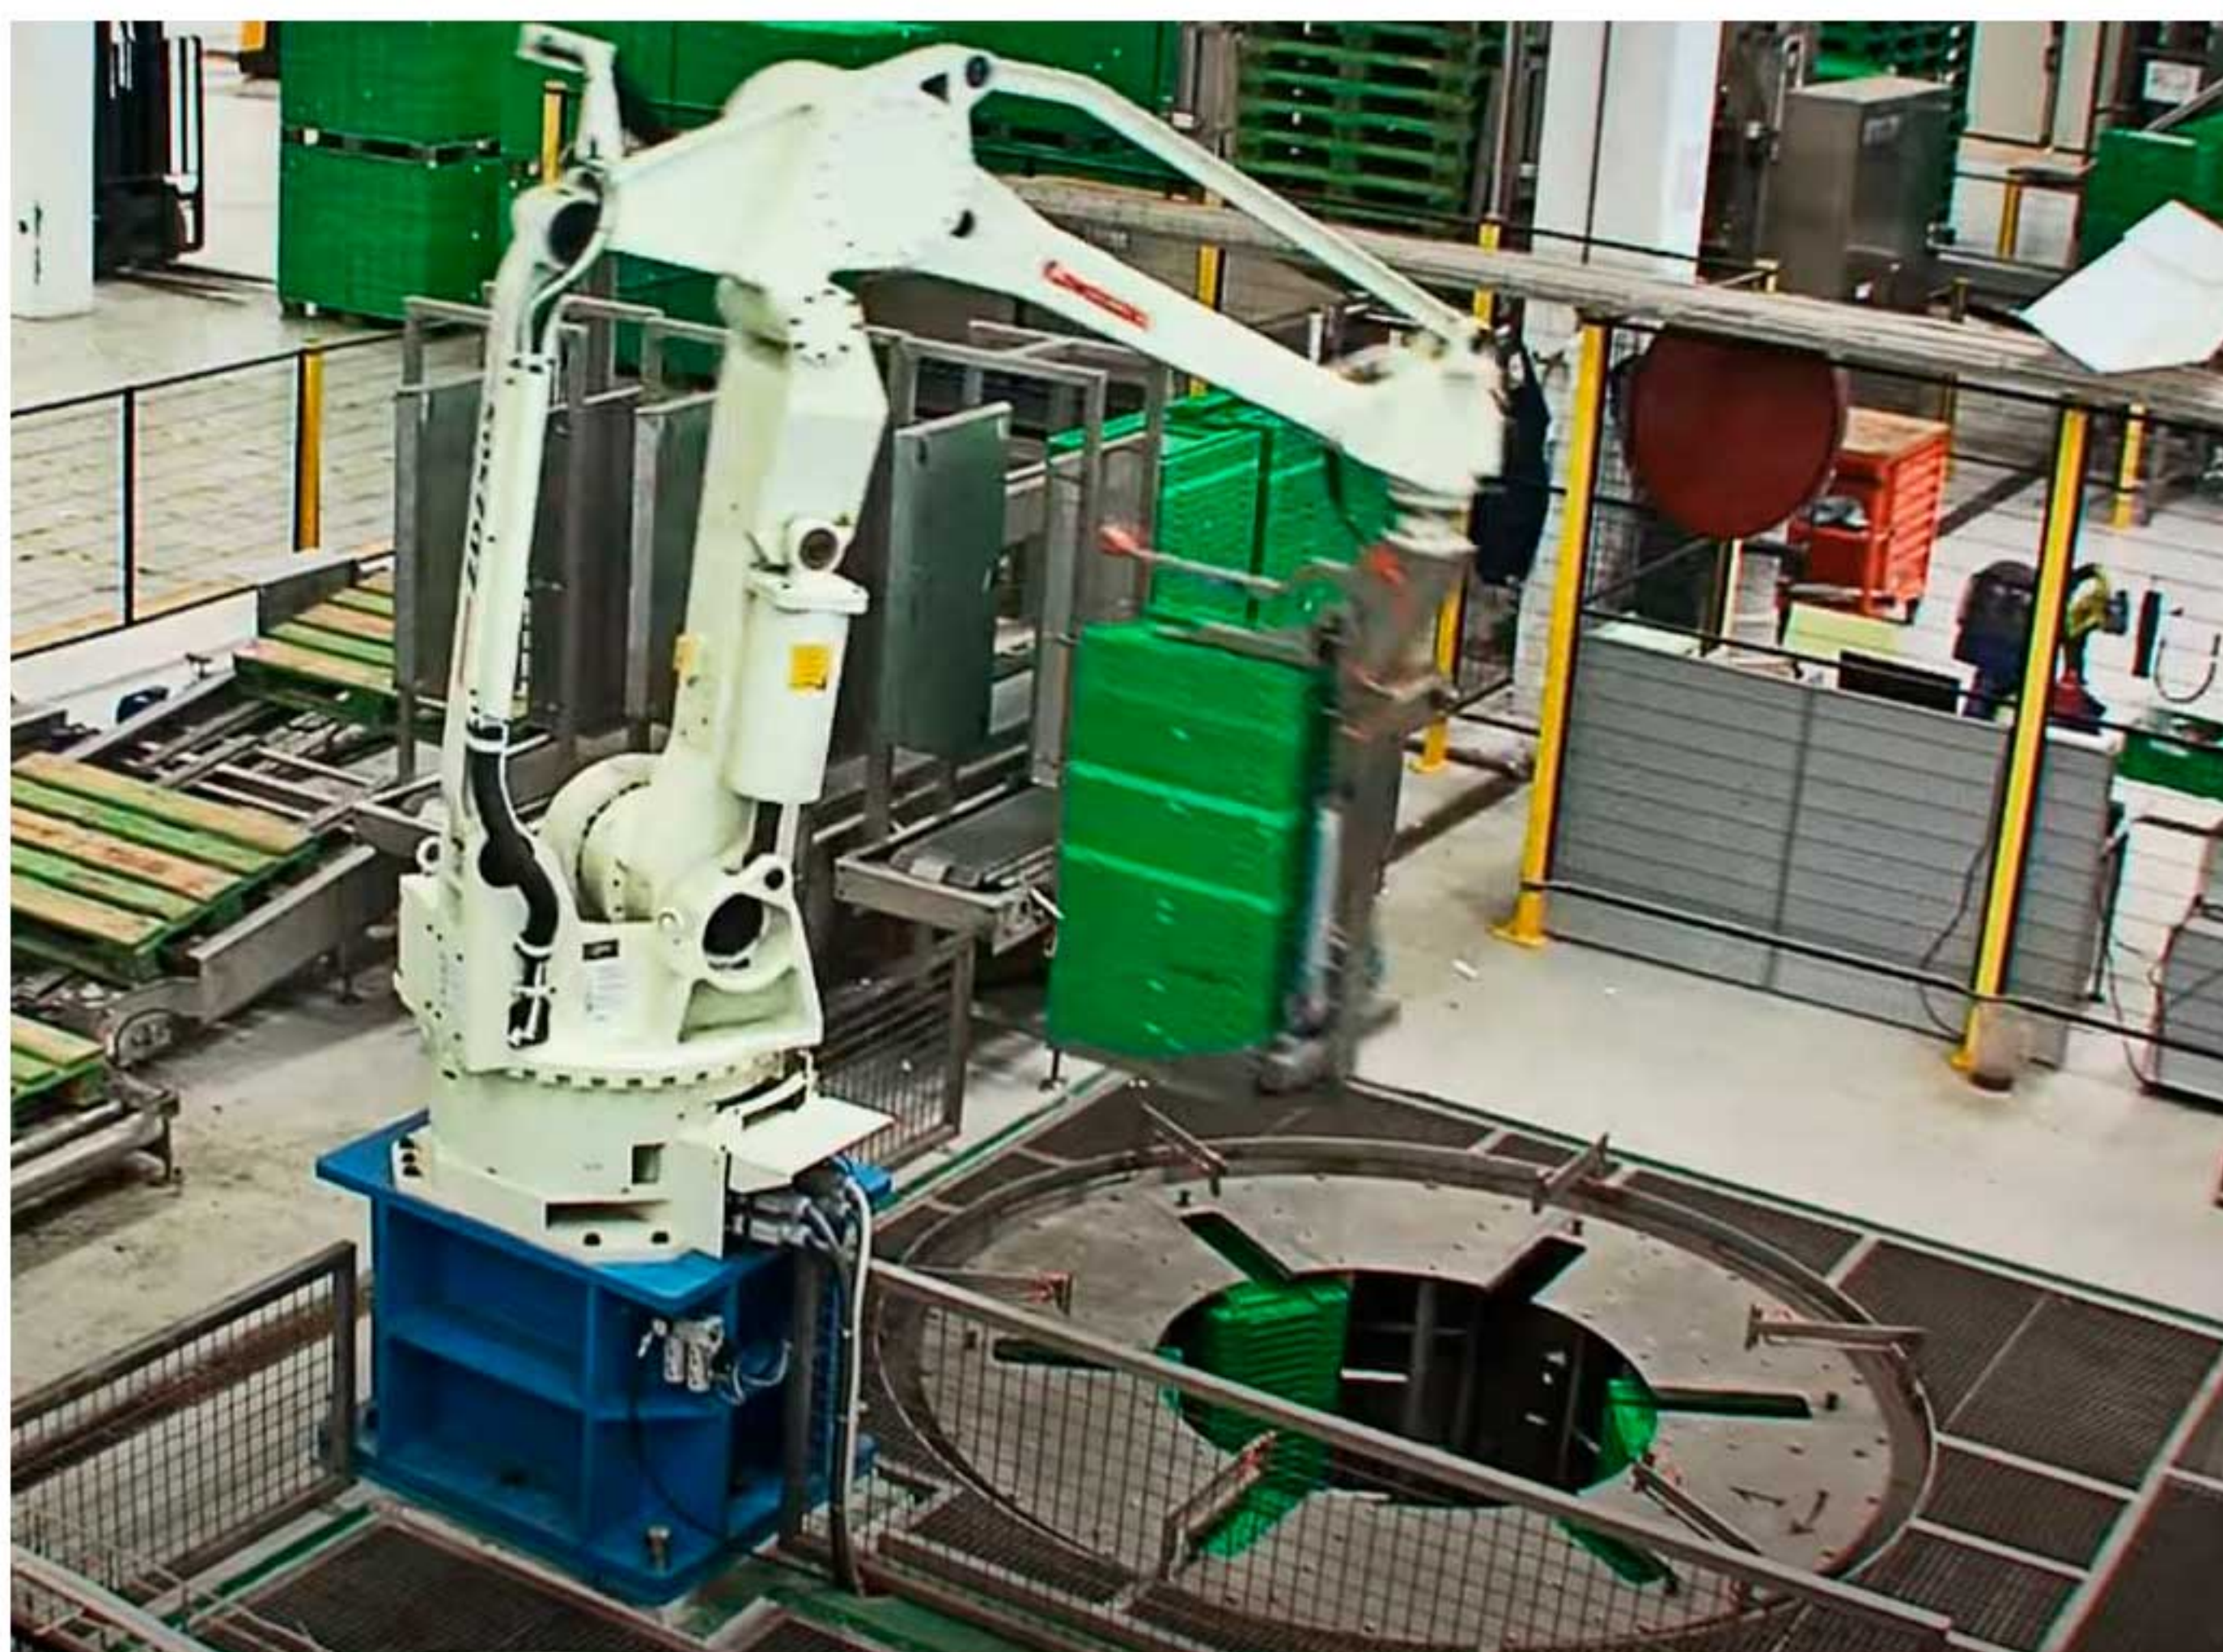

## Automatización: Paletizadoras

**COLUSSI ERMES**  
Advanced Washing Systems

Los sistemas de automatización de Colussi Ermes se distinguen dentro del mercado por su alto valor tecnológico y su capacidad de combinar a la perfección altos niveles de eficiencia con bajos costes de gestión. Para las operaciones más sencillas, como apertura y cierre de cajas, apilamiento y recogida, existen dos automatizaciones ya sometidas a ensayo, pero Colussi Ermes adopta de todos modos el concepto de Tailor Made para amoldarse a las necesidades del cliente y garantizar el mejor resultado posible

### Paletizadoras

Paletizadoras completamente automatizadas, capaces de girar las cajas en la dirección idónea para optimizar el espacio disponible en el palet.

### CARACTERÍSTICAS

- Funcionamiento automático.
- Capacidad para direccionar cajas.
- Permite optimizar espacio en palets.
- Organización de cajas en palet.

DESCUBRE MÁS EN

[www.taglermaq.cl](http://www.taglermaq.cl)